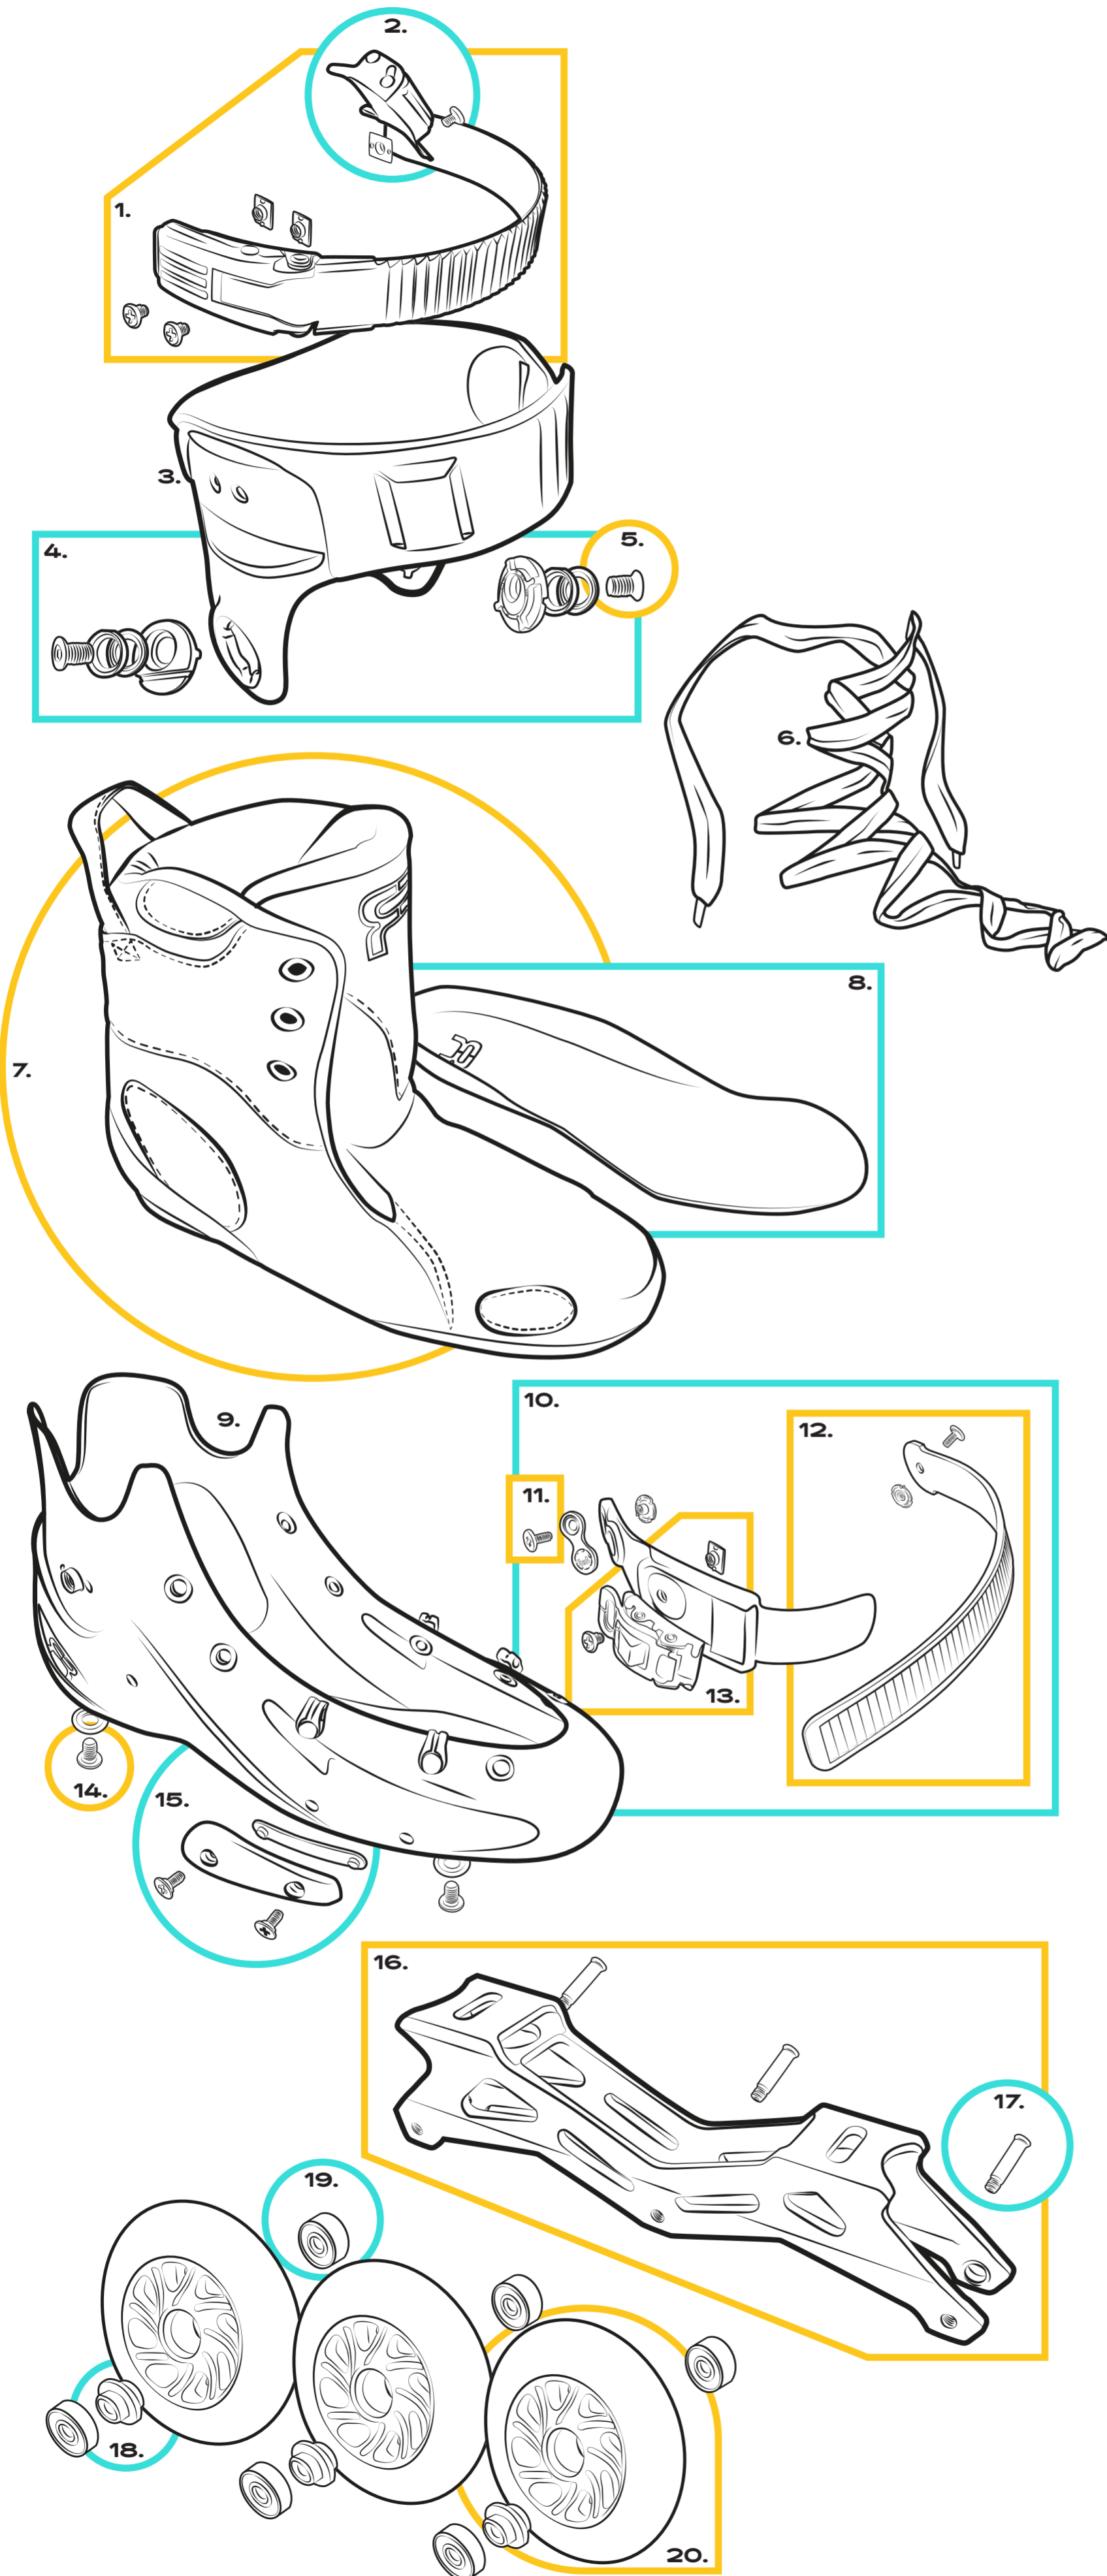

## 21. DOWNTOWN WHEELS

FRWL-DT80  
(x 1 - 2 colors)