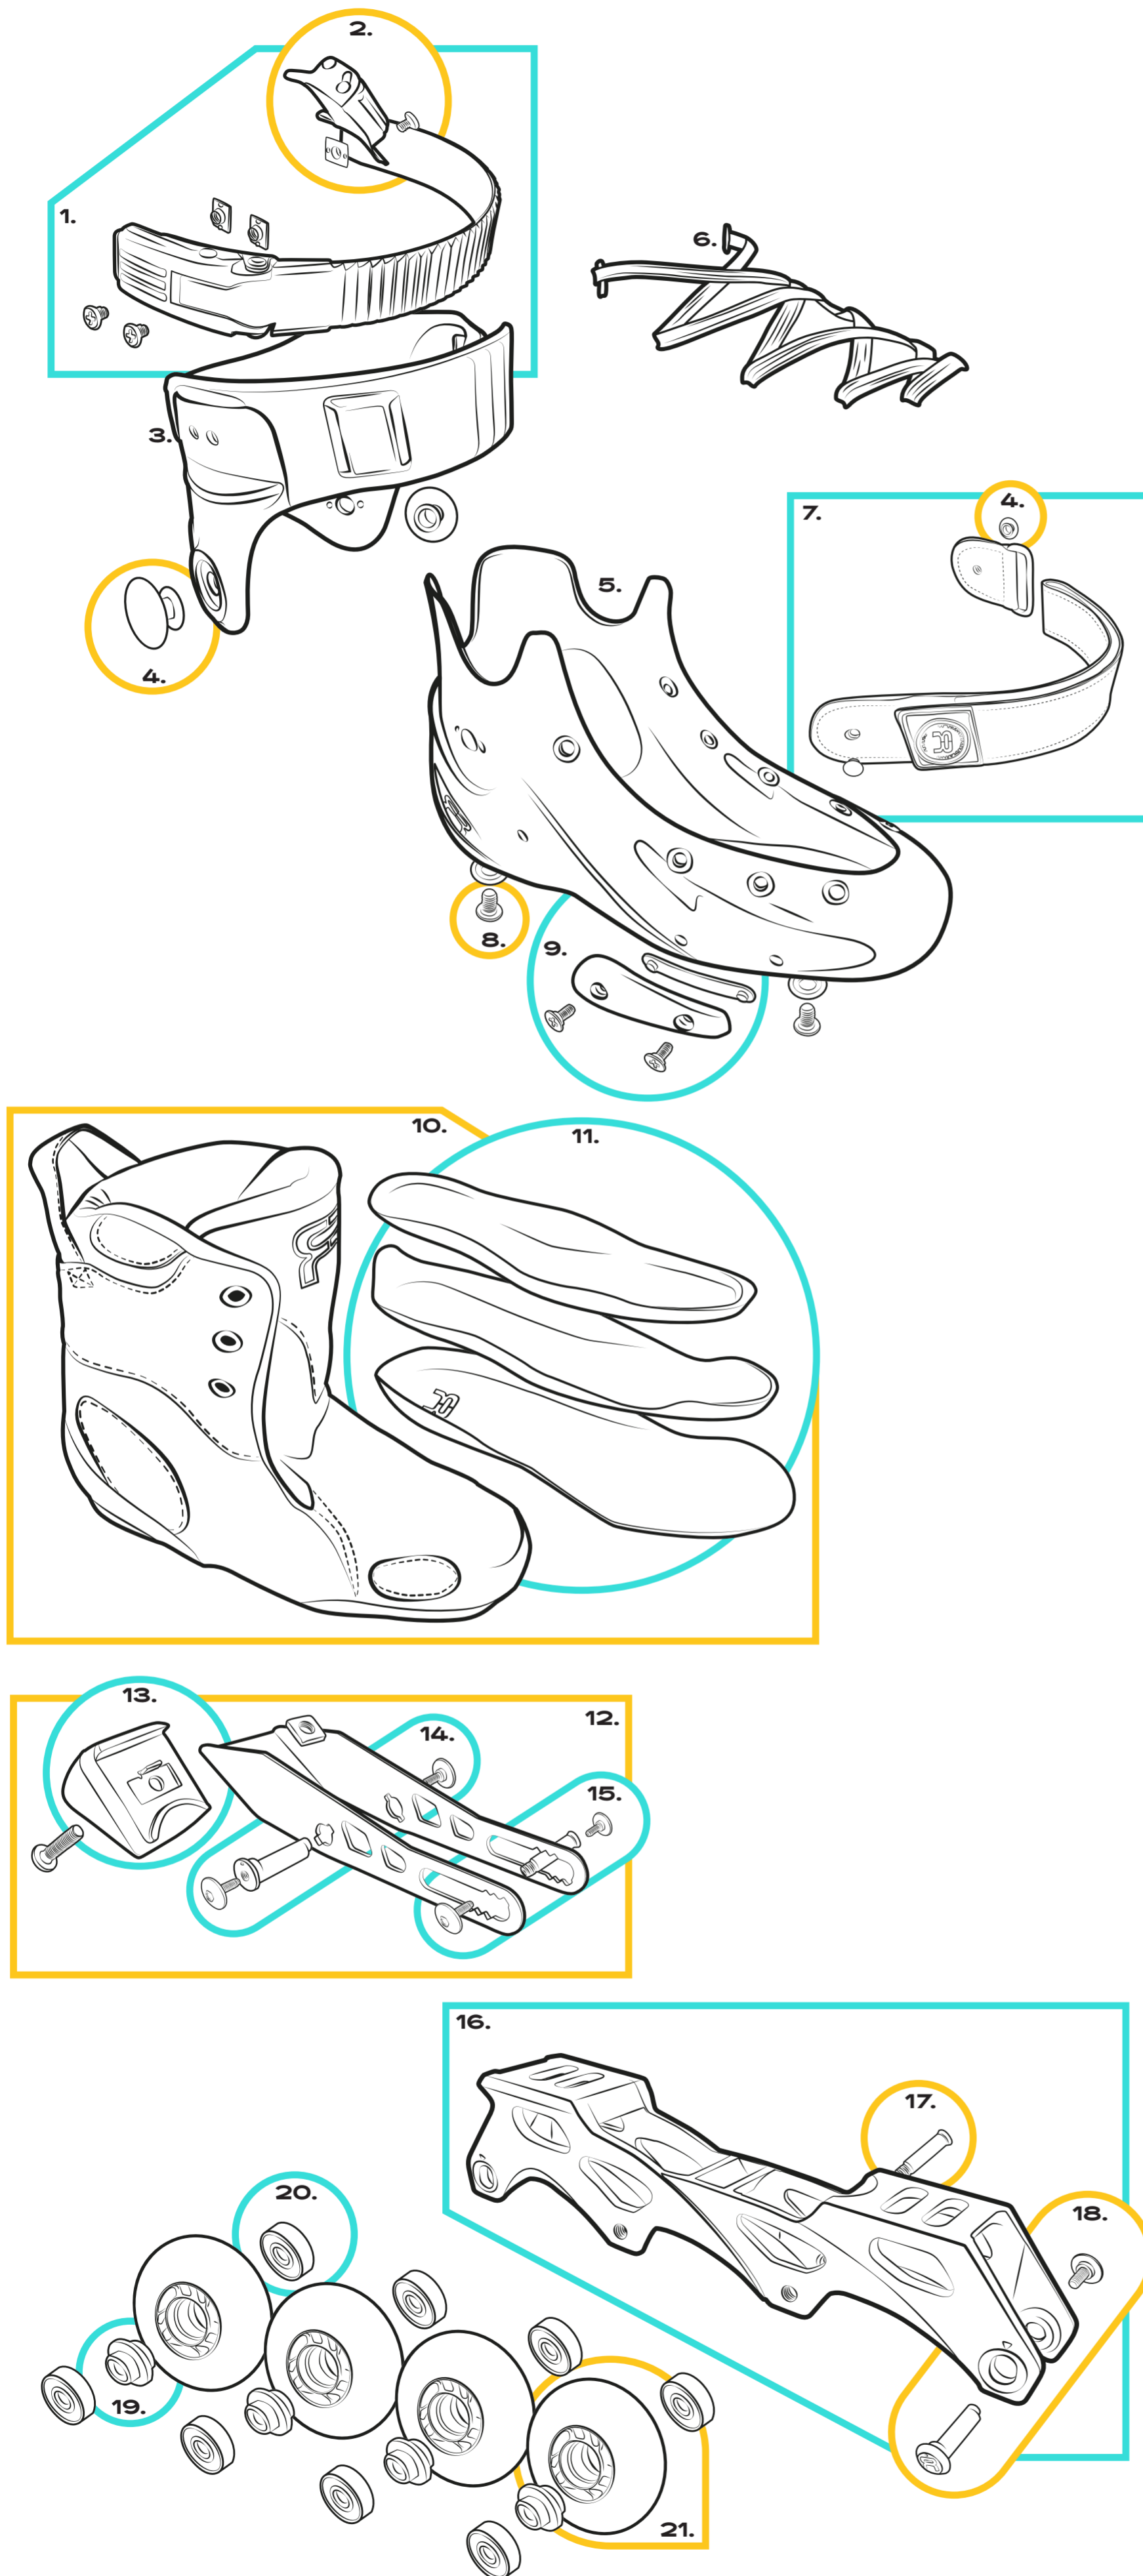

**17. ALUMINIUM SPACERS**

FRSPA-ALULX-1010  
(x 1)

**18. MW7 BEARINGS**

FRBRG-MW7  
(x 16)

**19. STREET KING WHEELS**

FRWL-SK110-BK-BK  
(x 1)

**1. SAFETY BUCKLES**FRBUK-S  
(Pair - 3 sizes - 2 colors)**2. PULL BUCKLES**FRBUK-FK-F-BK  
(x 1)**3. CUFFS**Compatible: FRCKIT + FRCUF-BUT  
(Pair - 3 sizes - 8 colors)**4. RIVET**